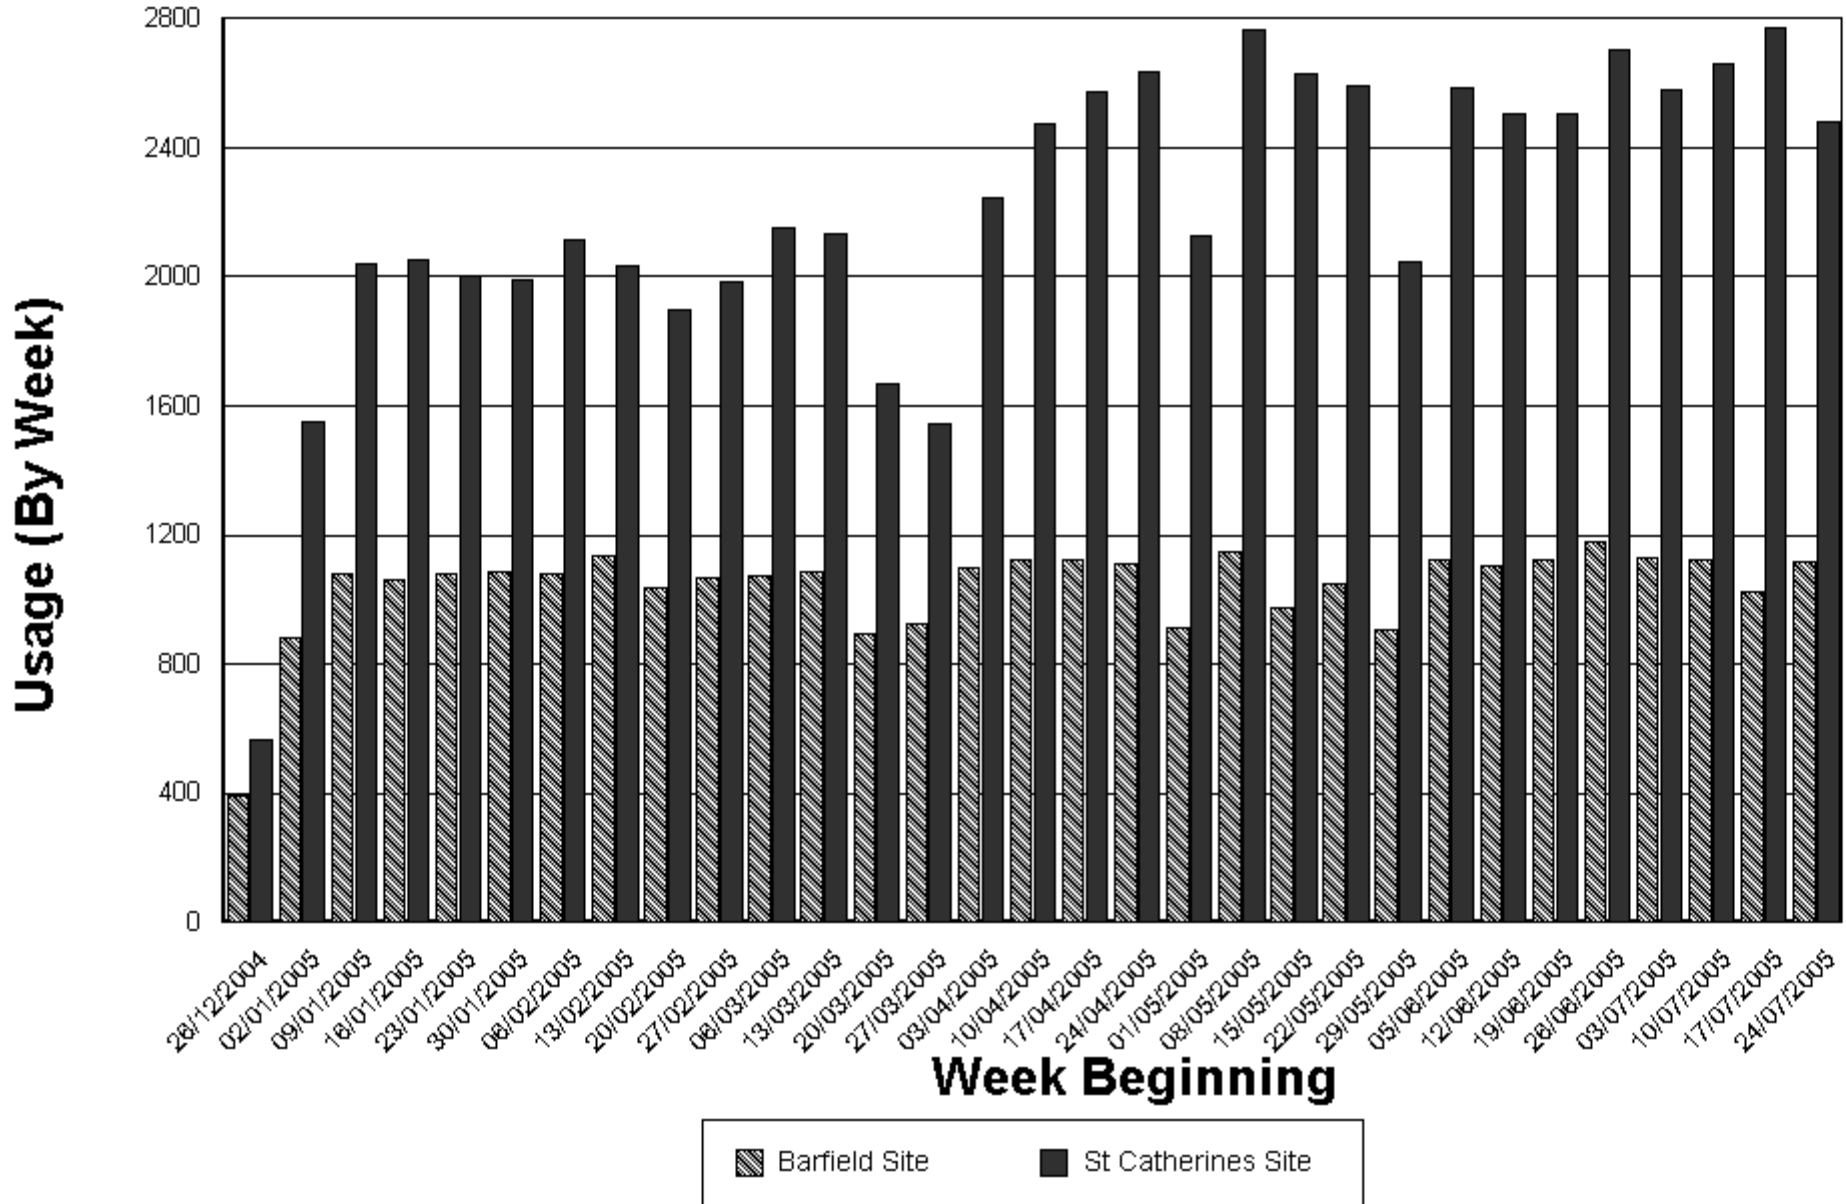

Winchester City Council Park & Ride Usage Data

| | Combined Total | | | Total |
|--------------|----------------|--------------------|-------------------|---------------|
| | Barfield Site | St Catherines Site | Total | |
| 26/12/2004 | 393 | 566 | 959 | 959 |
| 02/01/2005 | 880 | 1553 | 2433 | 2433 |
| 09/01/2005 | 1081 | 2041 | 3122 | 3122 |
| 16/01/2005 | 1059 | 2051 | 3110 | 3110 |
| 23/01/2005 | 1077 | 2003 | 3080 | 3080 |
| 30/01/2005 | 1086 | 1992 | 3078 | 3078 |
| 06/02/2005 | 1081 | 2116 | 3197 | 3197 |
| 13/02/2005 | 1136 | 2033 | 3169 | 3169 |
| 20/02/2005 | 1038 | 1896 | 2934 | 2934 |
| 27/02/2005 | 1068 | 1984 | 3052 | 3052 |
| 06/03/2005 | 1075 | 2152 | 3227 | 3227 |
| 13/03/2005 | 1085 | 2136 | 3221 | 3221 |
| 20/03/2005 | 894 | 1666 | 2560 | 2560 |
| 27/03/2005 | 927 | 1542 | 2469 | 2469 |
| 03/04/2005 | 1097 | 2243 | 3340 | 3340 |
| 10/04/2005 | 1123 | 2476 | 3599 | 3599 |
| 17/04/2005 | 1125 | 2574 | 3699 | 3699 |
| 24/04/2005 | 1114 | 2637 | 3751 | 3751 |
| 01/05/2005 | 914 | 2124 | 3038 | 3038 |
| 08/05/2005 | 1150 | 2768 | 3918 | 3918 |
| 15/05/2005 | 972 | 2628 | 3600 | 3600 |
| 22/05/2005 | 1052 | 2592 | 3644 | 3644 |
| 29/05/2005 | 909 | 2048 | 2957 | 2957 |
| 05/06/2005 | 1122 | 2584 | 3706 | 3706 |
| 12/06/2005 | 1104 | 2506 | 3610 | 3610 |
| 19/06/2005 | 1125 | 2507 | 3632 | 3632 |
| 26/06/2005 | 1181 | 2704 | 3885 | 3885 |
| 03/07/2005 | 1132 | 2581 | 3713 | 3713 |
| 10/07/2005 | 1125 | 2658 | 3783 | 3783 |
| 17/07/2005 | 1022 | 2771 | 3793 | 3793 |
| 24/07/2005 | 1120 | 2482 | 3602 | 3602 |
| Total | 32267 | 68614 | 100,881.00 | 100881 |